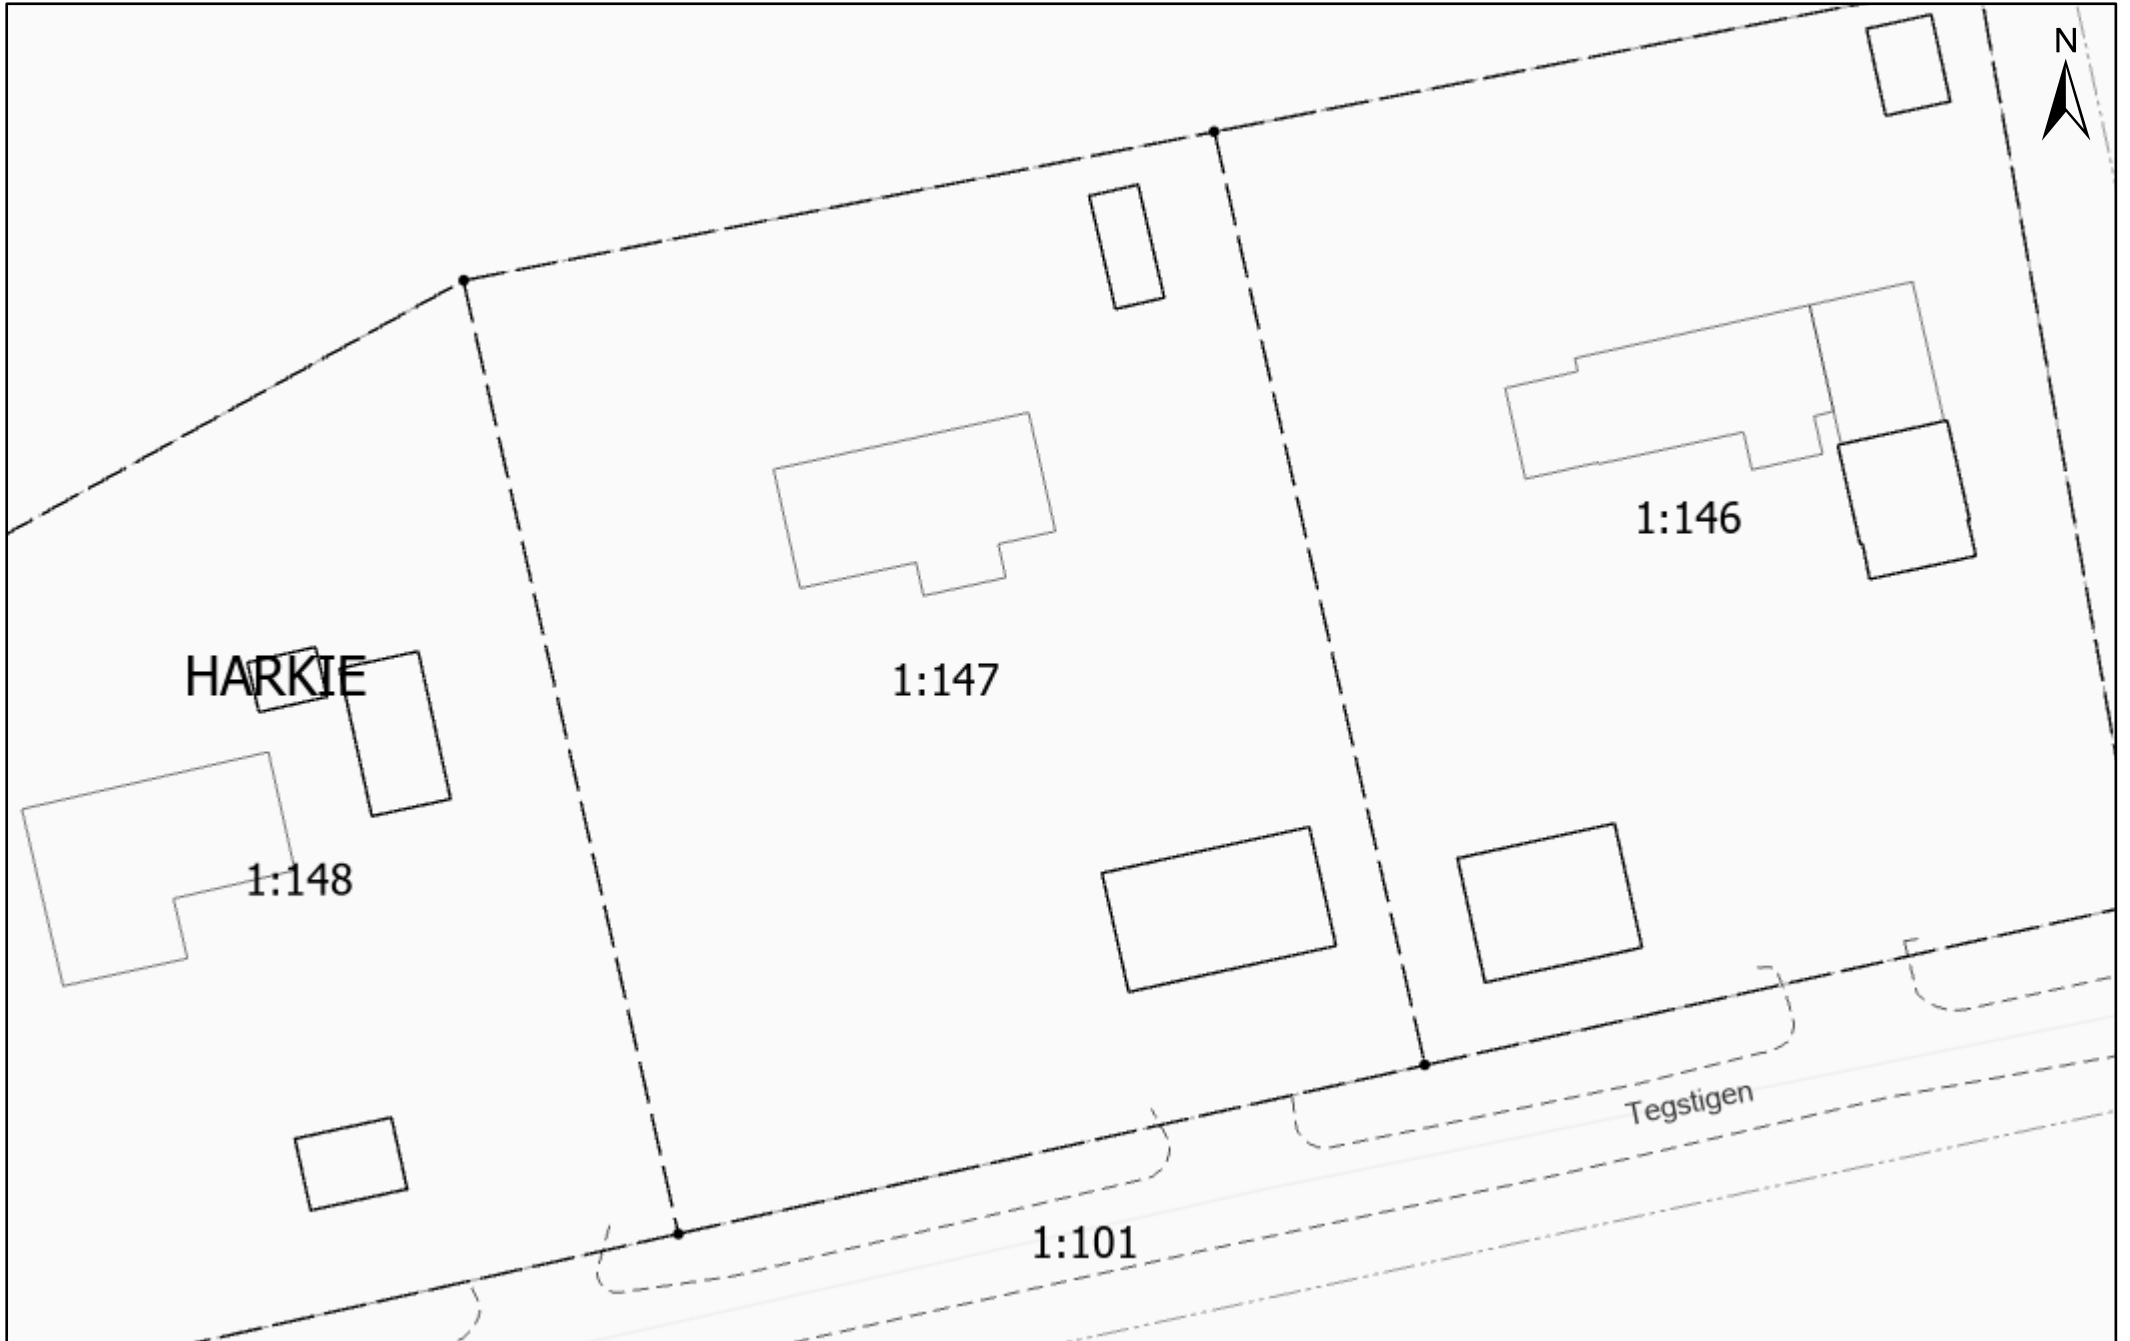

Utskrift Kartportalen

Kartredovisningen har inte rättsverkan, jmf mot beslut i lantmäterihandlingar.

2026-03-10

Skala: 1:400 0 10 m

© Stadsbyggnadsförvaltningen 2026