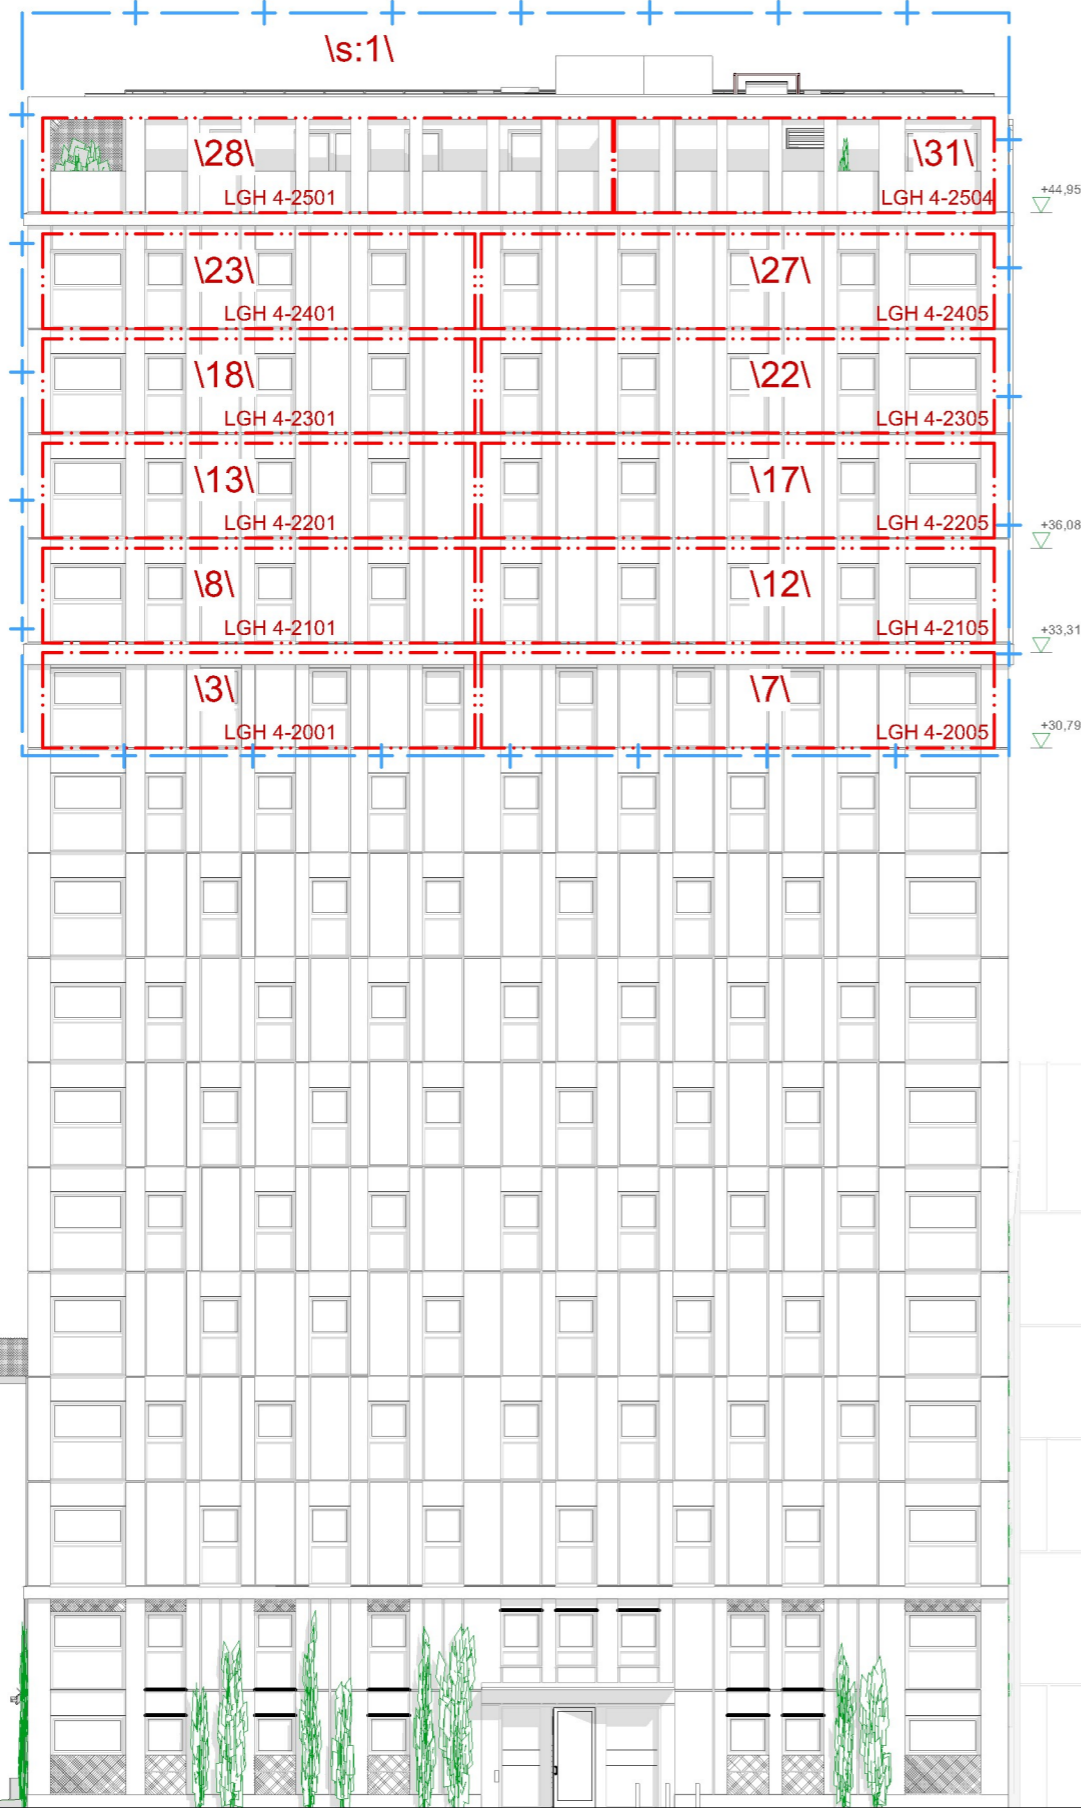

Fasad mot sydost

FÖRKLARINGAR

ALLA MÅTT I MM
+HÖJDER INTERIÖRT
AVSER FÄRDIGT GOLV
ENTREPLAN

Fasad A3 SV 1:200

Denna handling har undertecknats elektroniskt av *Sofie Karlsson* Sid: 1/1

SKALA 1:200

BET	ÄNDRING AVSER	DATUM	Sign.
3D FASTIGHET			
NAJADEN 2			
A ▶ KIRSH+DEREKA AKR/TEKTER			
LUPPORD NR	RITAD AV	HANDLAGGARE	
#P/n	A. COMOLI	DESPINA DEREKA	
DATUM	ANSVARIG		
2023 07 06	JOHN KIRSH		
FASADER FASAD A3 SV			
SKALA A3 1:200	NUMMER 88010-A-49-5-003	BET	